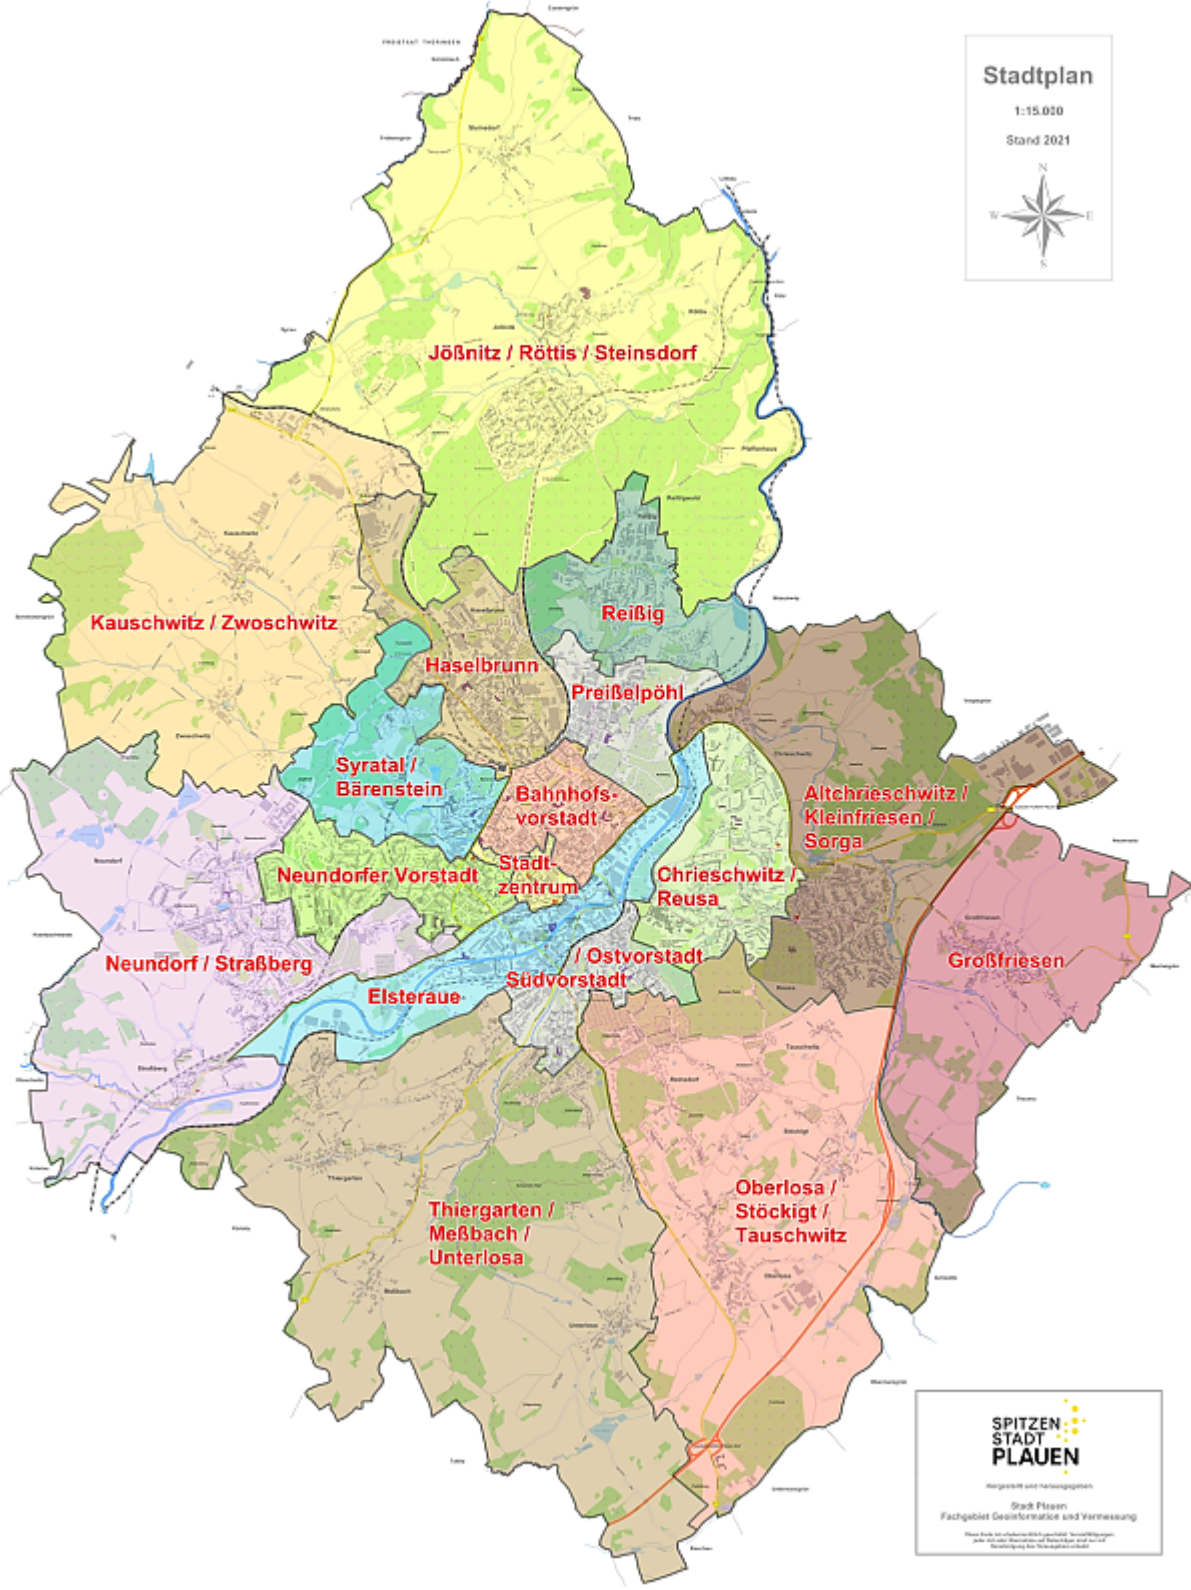

Stadtplan

1:15.000

Stand 2021

**SPITZEN
STADT
PLAUE**

Mergemein und Mergemeinden

Stadt Plauen

Fachgebiet Geoinformation und Vermessung